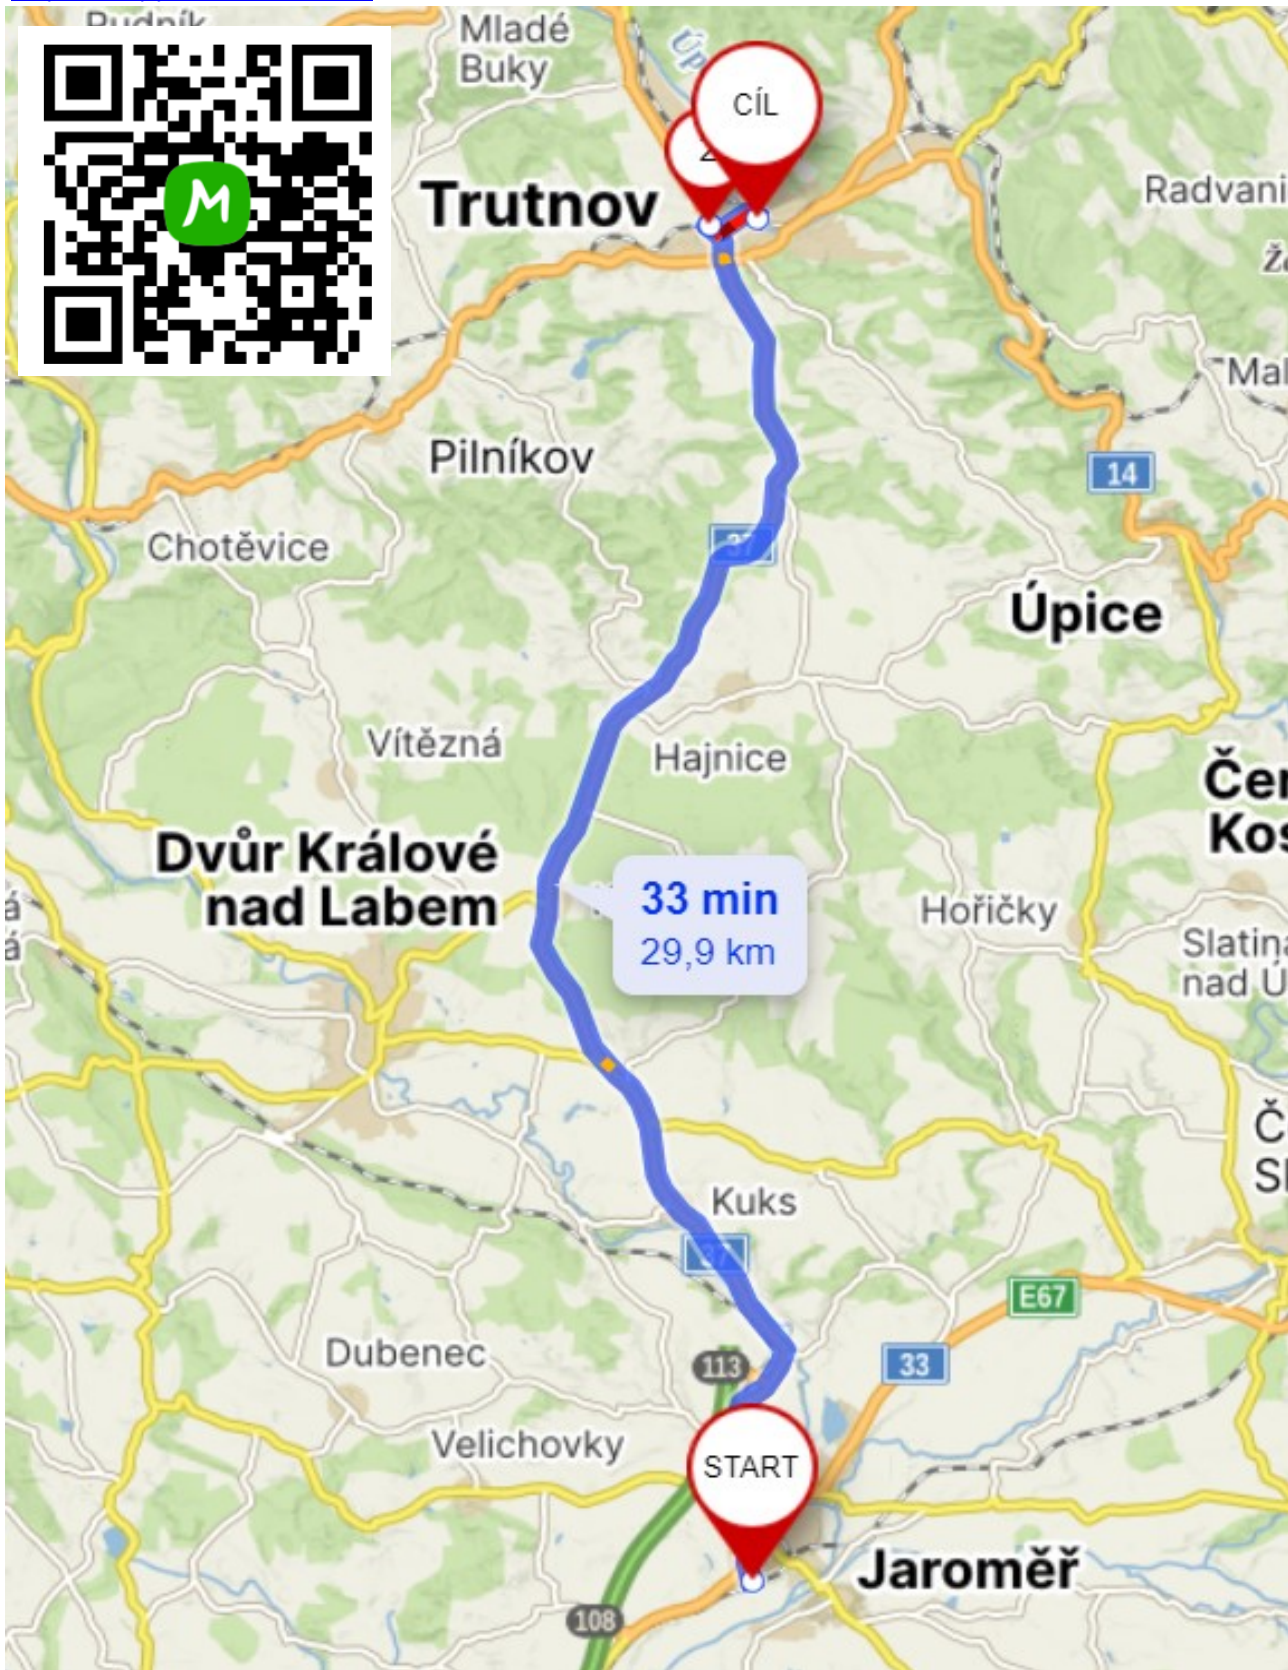

**Opatření pro náhradní dopravu k ROV 53053  
v úseku Jaroměř - Česká Skalice - Starkoč - Červený Kostelec  
12. 4. - 11.5.2024**

**Trasy NAD:**

Trasa Jaroměř - Trutnov hl.n. linka R

<https://mapy.cz/s/fepufojere>

Uzavírka přejezdu v Červeném Kostelci 12. - 15.4.2024

Silniční uzavírka po celou dobu výluky

Trasa Jaroměř - Trutnov hl.n. přímá linka T

<https://mapy.cz/s/bocehezuku>

Trasa Jaroměř - Červený Kostelec linka Z. Úzká komunikace ve Starkoči.

Platí i pro linku S.

12. - 15.4.2024 platí uzavírka přejezdu v Červeném Kostelci

<https://mapy.cz/s/gosadataje>

Trasa Jaroměř - Náchod linka N.

<https://mapy.cz/s/nomebahego>

Trasa Česká Skalice - Náchod linka C.

<https://mapy.cz/s/beramolege>