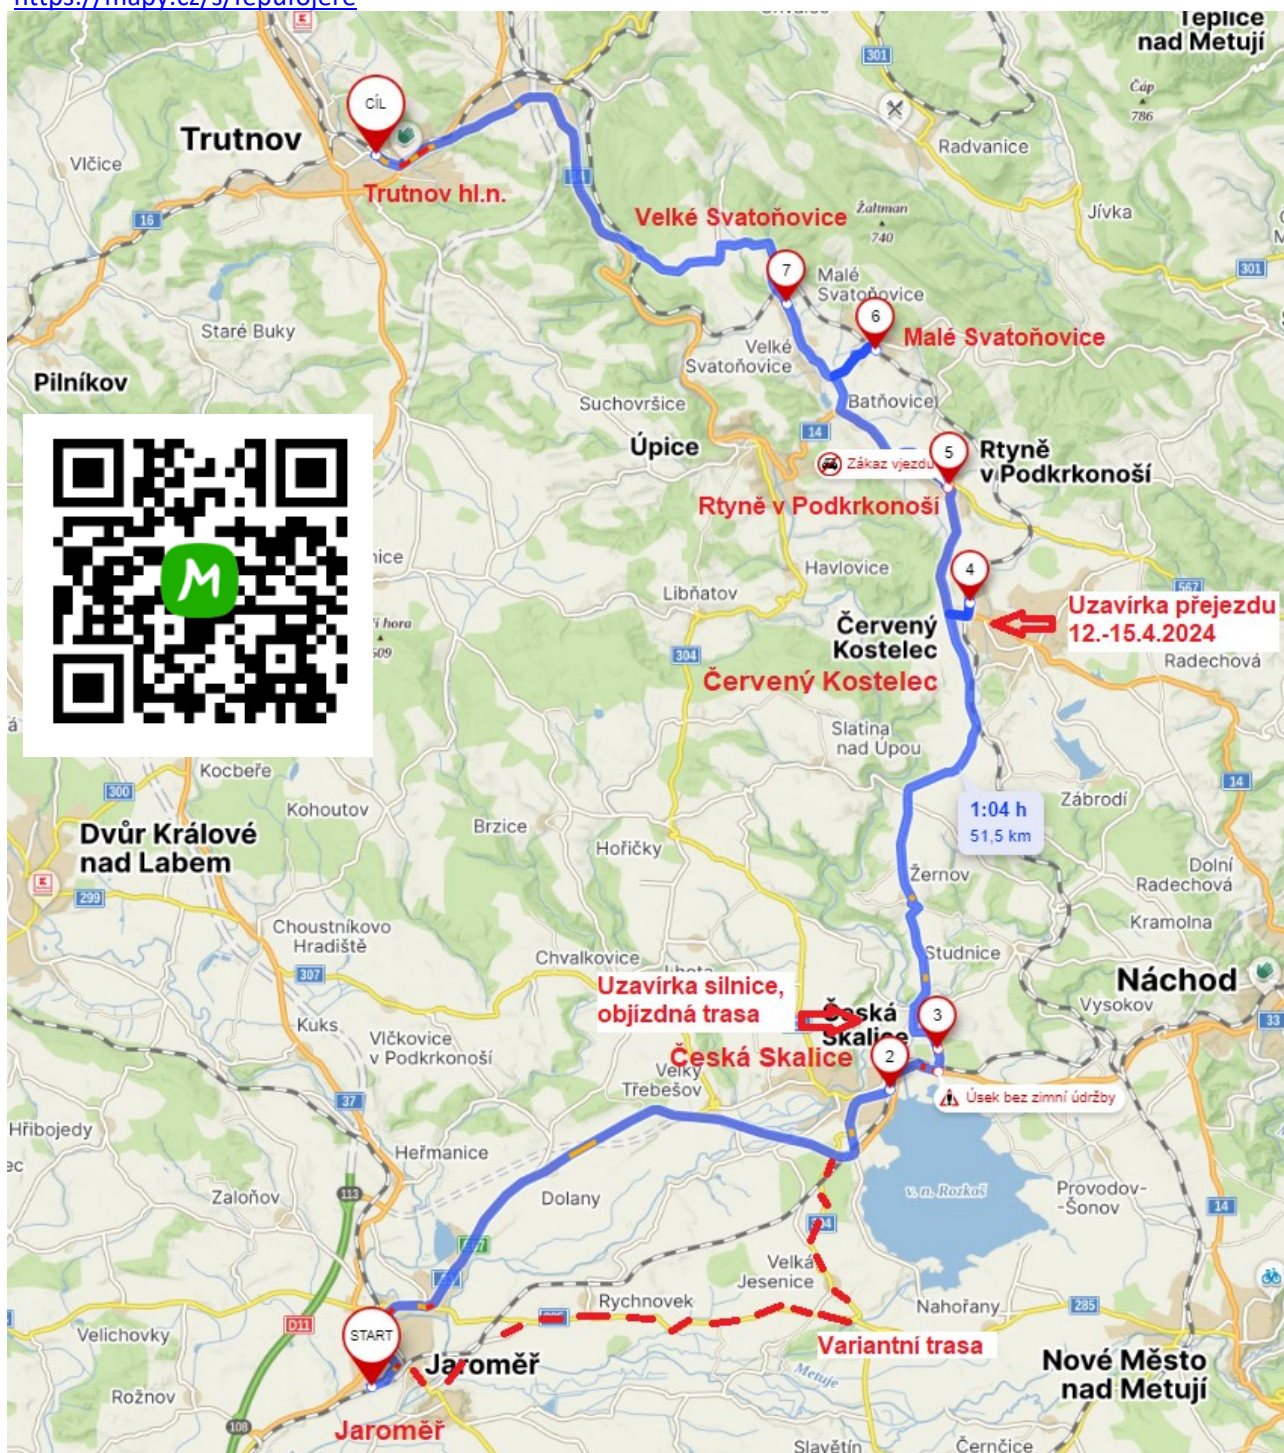

**Opatření pro náhradní dopravu k ROV 53053  
v úseku Jaroměř - Česká Skalice - Starkoč - Červený Kostelec  
12. 4. - 11.5.2024**

**Trasy NAD:**

Trasa Jaroměř - Trutnov hl.n. linka R

<https://mapy.cz/s/fepufojere>

Uzavírka přejezdu v Červeném Kostelci 12. - 15.4.2024

Silniční uzavírka po celou dobu výluky

Trasa Jaroměř - Trutnov hl.n. přímá linka T

<https://mapy.cz/s/bocehezuku>

Trasa Jaroměř - Červený Kostelec linka Z. Úzká komunikace ve Starkoči.

Platí i pro linku S.

12. - 15.4.2024 platí uzavírka přejezdu v Červeném Kostelci

<https://mapy.cz/s/gosadataje>

Trasa Jaroměř - Náchod linka N.

<https://mapy.cz/s/nomebahego>

Trasa Česká Skalice - Náchod linka C.

<https://mapy.cz/s/beramolege>