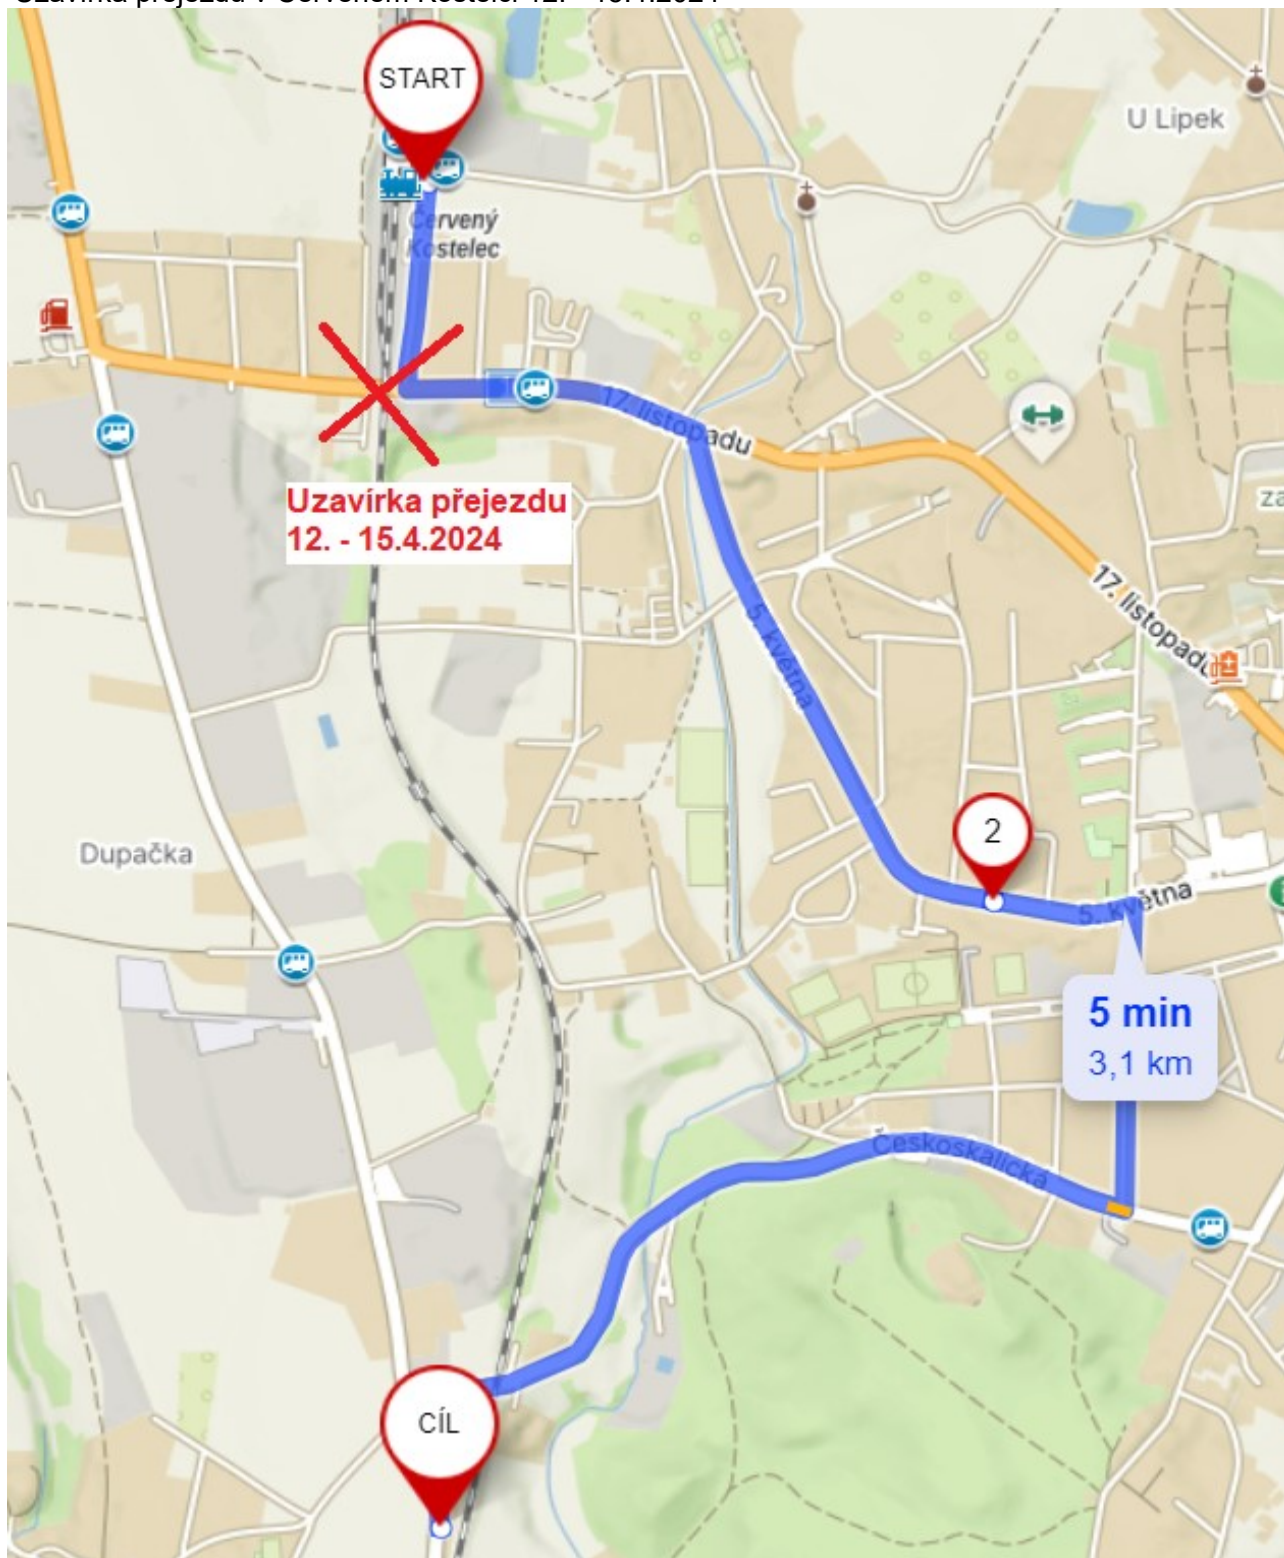

**Opatření pro náhradní dopravu k ROV 53053  
v úseku Jaroměř - Česká Skalice - Starkoč - Červený Kostelec  
12. 4. - 11.5.2024**

**Trasy NAD:**

Trasa Jaroměř - Trutnov hl.n. linka R

<https://mapy.cz/s/fepufojere>

Uzavírka přejezdu v Červeném Kostelci 12. - 15.4.2024

Silniční uzavírka po celou dobu výluky

Trasa Jaroměř - Trutnov hl.n. přímá linka T

<https://mapy.cz/s/bocehezuku>

Trasa Jaroměř - Červený Kostelec linka Z. Úzká komunikace ve Starkoči.

Platí i pro linku S.

12. - 15.4.2024 platí uzavírka přejezdu v Červeném Kostelci

<https://mapy.cz/s/gosadataje>

Trasa Jaroměř - Náchod linka N.

<https://mapy.cz/s/nomebahego>

Trasa Česká Skalice - Náchod linka C.

<https://mapy.cz/s/beramolege>