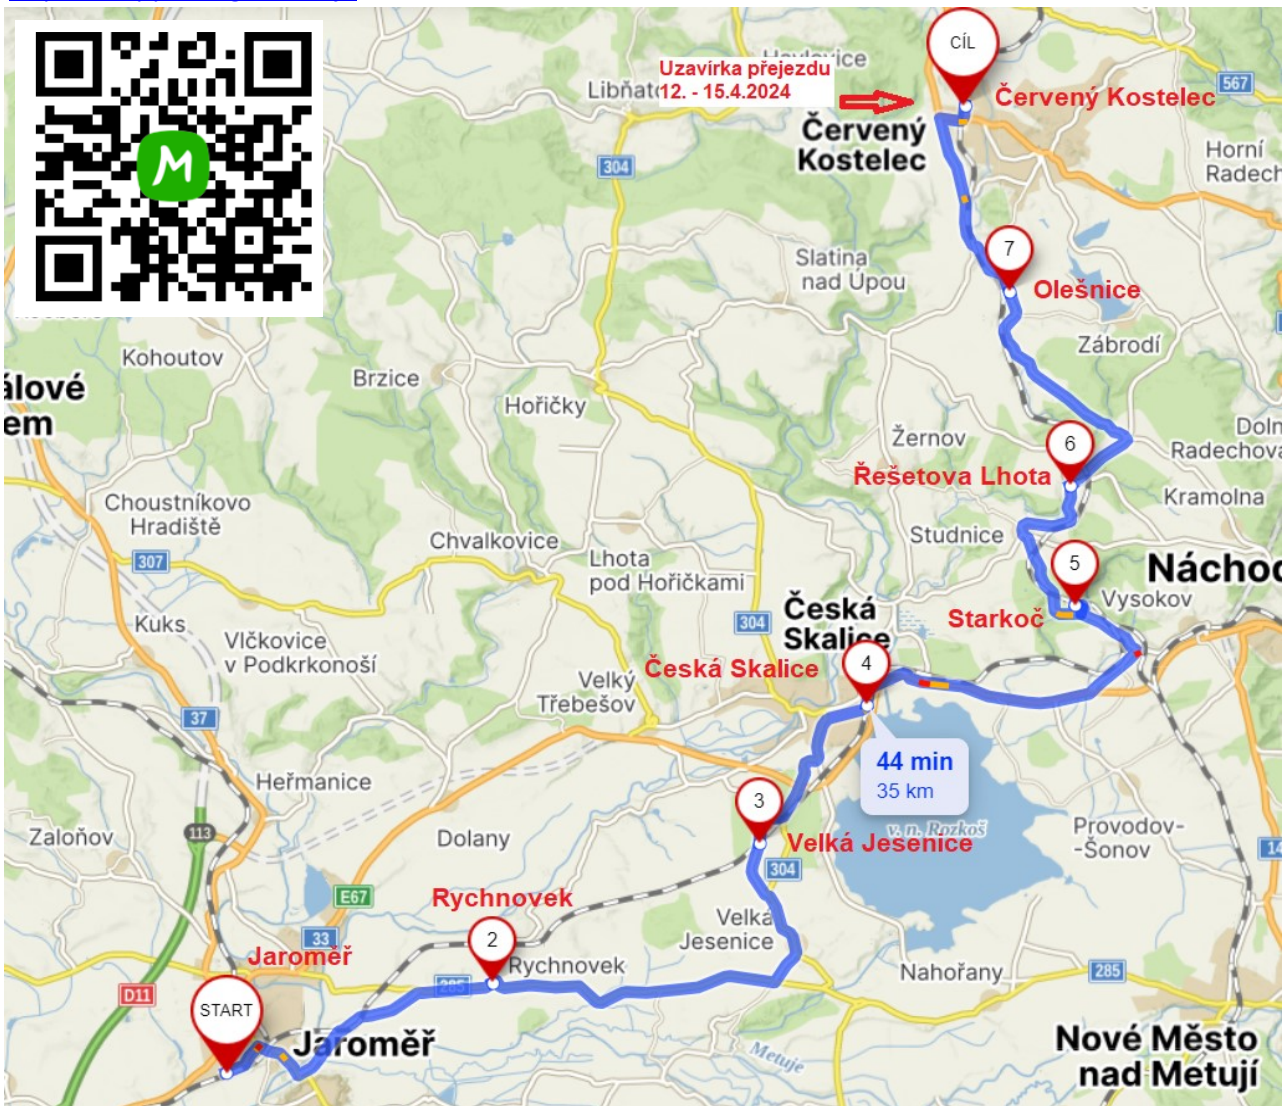

**Opatření pro náhradní dopravu k ROV 53053  
v úseku Jaroměř - Česká Skalice - Starkoč - Červený Kostelec  
12. 4. - 11.5.2024**

**Trasy NAD:**

Trasa Jaroměř - Trutnov hl.n. linka R

<https://mapy.cz/s/fepufojere>

Uzavírka přejezdu v Červeném Kostelci 12. - 15.4.2024

Silniční uzavírka po celou dobu výluky

Trasa Jaroměř - Trutnov hl.n. přímá linka T

<https://mapy.cz/s/bocehezuku>

Trasa Jaroměř - Červený Kostelec linka Z. Úzká komunikace ve Starkoči.

Platí i pro linku S.

12. - 15.4.2024 platí uzavírka přejezdu v Červeném Kostelci

<https://mapy.cz/s/gosadataje>

Trasa Jaroměř - Náchod linka N.

<https://mapy.cz/s/nomebahego>

Trasa Česká Skalice - Náchod linka C.

<https://mapy.cz/s/beramolege>