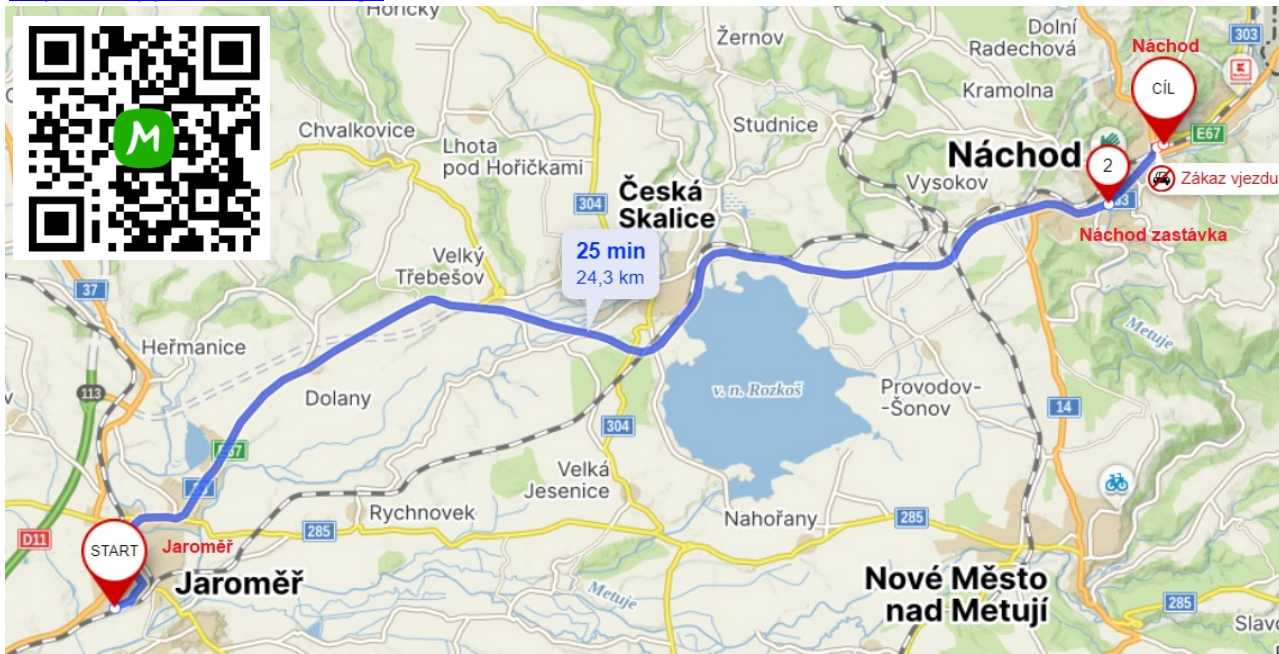

**Opatření pro náhradní dopravu k ROV 53053  
v úseku Jaroměř - Česká Skalice - Starkoč - Červený Kostelec  
12. 4. - 11.5.2024**

**Trasy NAD:**

Trasa Jaroměř - Trutnov hl.n. linka R

<https://mapy.cz/s/fepufojere>

Uzavírka přejezdu v Červeném Kostelci 12. - 15.4.2024

Silniční uzavírka po celou dobu výluky

Trasa Jaroměř - Trutnov hl.n. přímá linka T

<https://mapy.cz/s/bocehezuku>

Trasa Jaroměř - Červený Kostelec linka Z. Úzká komunikace ve Starkoči.

Platí i pro linku S.

12. - 15.4.2024 platí uzavírka přejezdu v Červeném Kostelci

<https://mapy.cz/s/gosadataje>

Trasa Jaroměř - Náchod linka N.

<https://mapy.cz/s/nomebahego>

Trasa Česká Skalice - Náchod linka C.

<https://mapy.cz/s/beramolege>