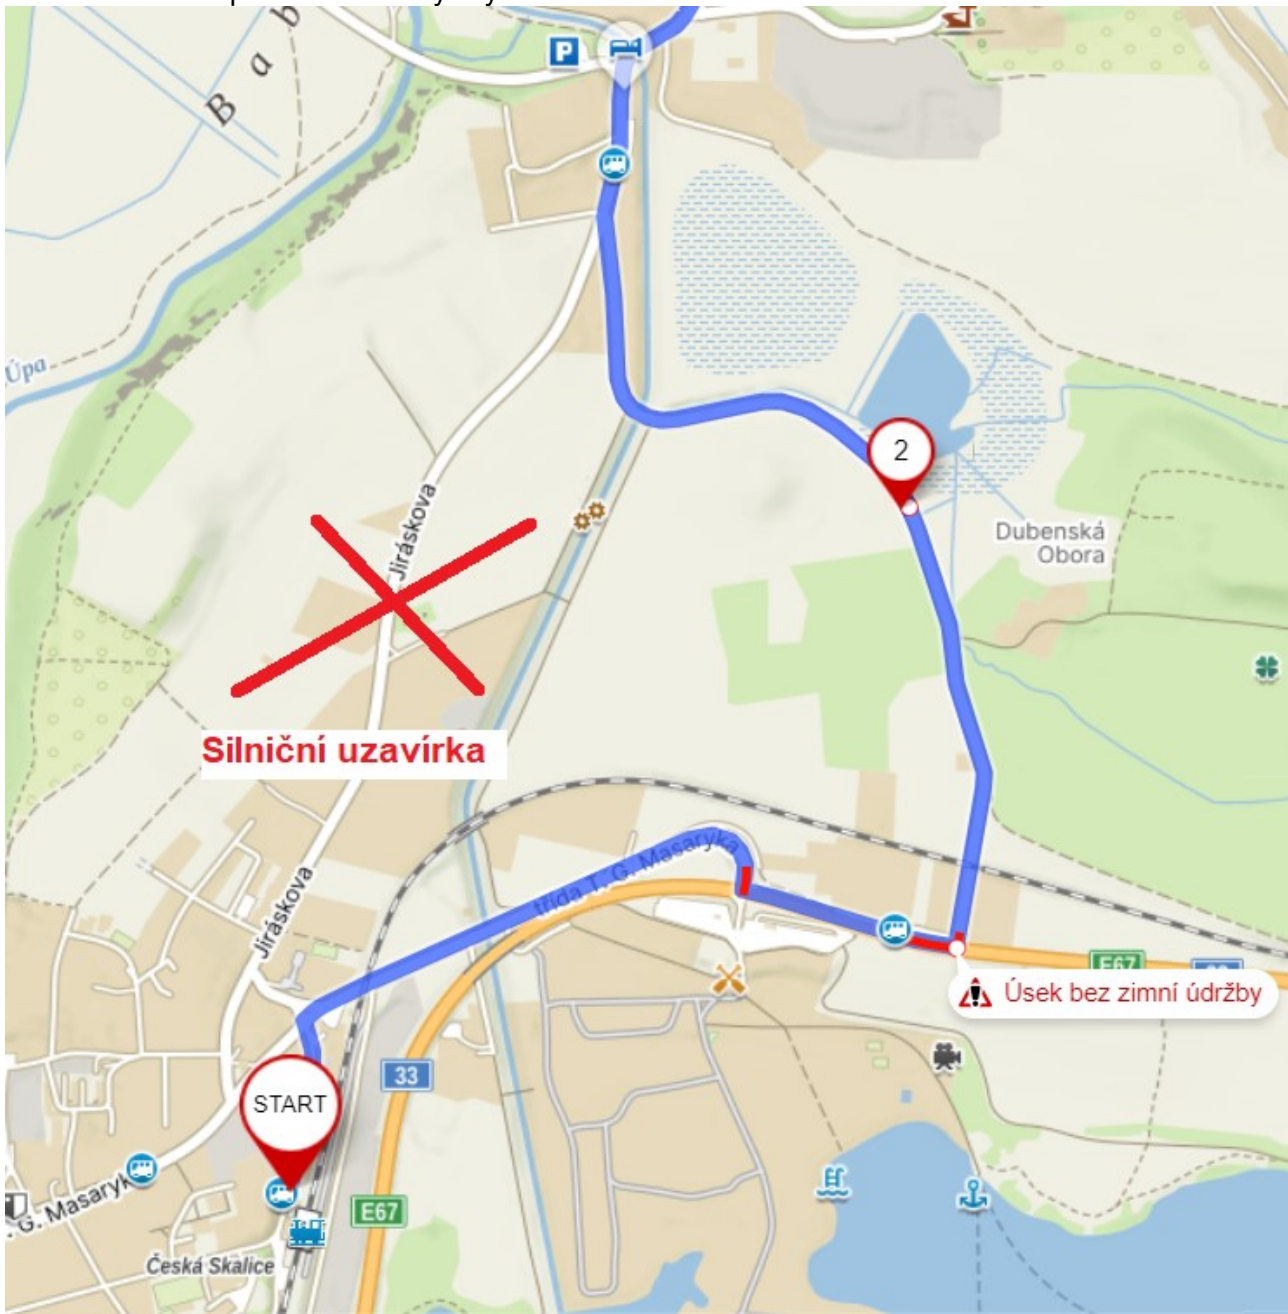

**Opatření pro náhradní dopravu k ROV 53053  
v úseku Jaroměř - Česká Skalice - Starkoč - Červený Kostelec  
12. 4. - 11.5.2024**

**Trasy NAD:**

Trasa Jaroměř - Trutnov hl.n. linka R

<https://mapy.cz/s/fepufojere>

Uzavírka přejezdu v Červeném Kostelci 12. - 15.4.2024

Silniční uzavírka po celou dobu výluky

Trasa Jaroměř - Trutnov hl.n. přímá linka T

<https://mapy.cz/s/bocehezuku>

Trasa Jaroměř - Červený Kostelec linka Z. Úzká komunikace ve Starkoči.

Platí i pro linku S.

12. - 15.4.2024 platí uzavírka přejezdu v Červeném Kostelci

<https://mapy.cz/s/gosadataje>

Trasa Jaroměř - Náchod linka N.

<https://mapy.cz/s/nomebahego>

Trasa Česká Skalice - Náchod linka C.

<https://mapy.cz/s/beramolege>